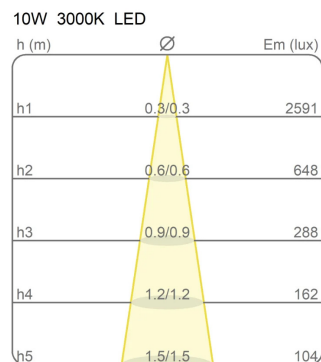

Kokouno Soffitto

Soffitto H 50 cm

Studio PLS Design

colori

Tipologia Soffitto
Utilizzo Interno

230V 8.6 W 1080 lm

luce diretta

Modulo singolo della lampada Koko a luce diretta. Struttura in tubolare di alluminio verniciato in diverse finiture. Sorgente di luce a LED con alimentatore integrato nel corpo lampada. Disponibile in due lunghezze.

Famiglia	Kokouno Soffitto
Tipologia	Soffitto
Utilizzo	Interno

Dimensioni

Lunghezza	50 cm
Diametro	5,5 cm
Peso	1,5 Kg

Materiali

Struttura	alluminio
-----------	-----------

Tensione	230V	Watt	8.6 W
Alimentatore	Incluso	Lumen	1080 lm
Montaggio alimentatore	Interno	CRI	>90
Alimentazione	Alimentatore elettronico	Durata	50000 h
Non dimmerabile		CCT	3000 K
		Classe energetica	E

Certificazioni

Curve fotometriche

Codice varianti colore

2899/G/BI

Bianco

2899/G/NE

Nero

2899/G/BZ