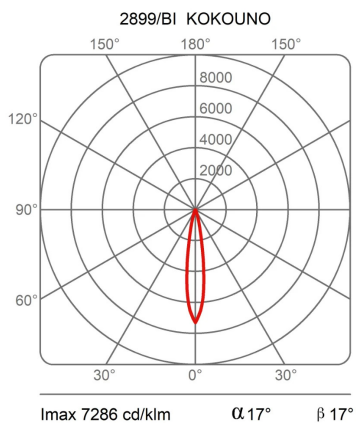

Certificazioni

Curve fotometriche