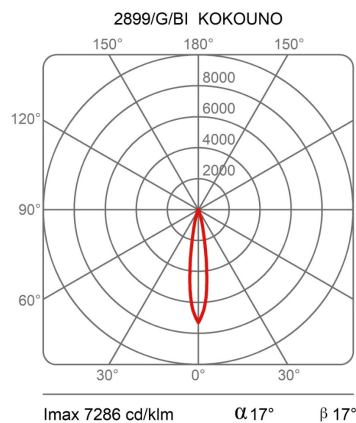

Certificazioni

Curve fotometriche