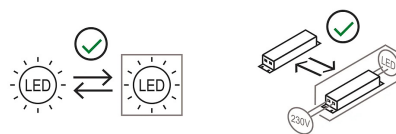

Certificazioni