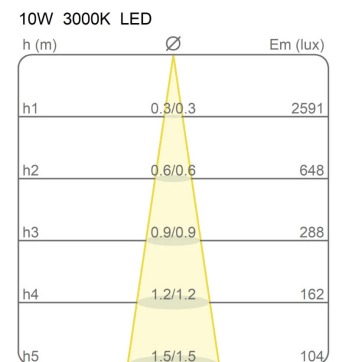

Kokouno Soffitto

Soffitto H 50 cm

Studio PLS Design

colori

Tipologia Soffitto
Utilizzo Interno

230V 8.6 W 1080 lm

luce diretta

Modulo singolo della lampada Koko a luce diretta. Struttura in tubolare di alluminio verniciato in diverse finiture. Sorgente di luce a LED con alimentatore integrato nel corpo lampada. Disponibile in due lunghezze.

Famiglia	Kokouno Soffitto
Tipologia	Soffitto
Utilizzo	Interno

Dimensioni

Lunghezza	50 cm
Diametro	5,5 cm
Peso	1,5 Kg

Materiali

Struttura	alluminio
-----------	-----------

Tensione	230V	Watt	8.6 W
Alimentatore	Incluso	Lumen	1080 lm
Montaggio alimentatore	Interno	CRI	>90
Alimentazione	Alimentatore elettronico	Durata	50000 h
Non dimmerabile		CCT	3000 K
		Classe energetica	E

Certificazioni

Curve fotometriche

Codice varianti colore

2899/G/BI

Bianco

2899/G/NE

Nero

2899/G/BZ